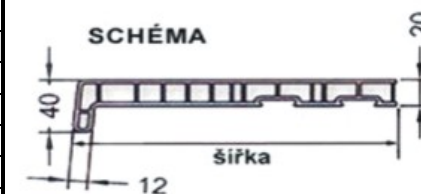

Ceník parapetů bez DPH

Venkovní parapety Al

Šířka parapetu		150 mm	175 mm	200 mm	225 mm	250 mm	275 mm	300 mm
Číslo krytky		ZT 150	ZT 175	ZT 200	ZT 225	ZT 250	ZT 275	ZT 300
Cena krytky ks		40,80 Kč	40,80 Kč	48,00 Kč	48,00 Kč	54,00 Kč	54,00 Kč	54,00 Kč
Číslo parapetu		P 150	P 175	P 200	P 225	P 250	P 275	P 300
BÍLÁ	C16 (RAL9016)	241,60 Kč	302,40 Kč	328,80 Kč	376,80 Kč	432,00 Kč	531,60 Kč	585,60 Kč
TMAVÝ BRONZ	C33 (ELOX)	241,60 Kč	302,40 Kč	328,80 Kč	376,80 Kč	432,00 Kč	531,60 Kč	585,60 Kč
HNĚDÁ	C17 (RAL8017)	241,60 Kč	302,40 Kč	328,80 Kč	376,80 Kč	432,00 Kč	531,60 Kč	585,60 Kč
STRÍBRNÁ	C0 (ELOX)	241,60 Kč	302,40 Kč	328,80 Kč	376,80 Kč	432,00 Kč	531,60 Kč	585,60 Kč
CERNÁ	C34 (ELOX)	241,60 Kč	302,40 Kč	328,80 Kč	376,80 Kč	432,00 Kč	531,60 Kč	585,60 Kč
HNĚDÁ	C19 (RAL8019)	241,60 Kč	302,40 Kč	328,80 Kč	376,80 Kč	432,00 Kč	531,60 Kč	585,60 Kč
ZLATÁ	C36 (ELOX)	241,60 Kč	302,40 Kč	328,80 Kč	376,80 Kč	432,00 Kč	531,60 Kč	585,60 Kč

S koncovkami se délka parapetu zvětší o 4 mm na každé straně na jeden běžný metr cca 4 vruty . Maximální délka parapetu je 6 m

Vnitřní komůrkové parapety

Šířka parapetu		100 mm	150 mm	200 mm	250 mm	300 mm	350 mm	400 mm	500 mm
Krytka oboustranná 500mm za 1ks bílá, šeda, béžová, hnědá		25,00 Kč	25,00 Kč	25,00 Kč	25,00 Kč	25,00 Kč	25,00 Kč	25,00 Kč	25,00 Kč
Krytka jednostranná 400 mm za 1ks bílá, hnědá		12,00 Kč	12,00 Kč	12,00 Kč	12,00 Kč	12,00 Kč	12,00 Kč	12,00 Kč	12,00 Kč
Číslo parapetu		V 100 ...	V 155 ...	V 200 ...	V 250 ...	V 300 ...	V 350 ...	V 400 ...	V 500 ...
BÍLÁ	V ... B	189,00 Kč	209,00 Kč	250,00 Kč	280,00 Kč	350,00 Kč	390,00 Kč	450,00 Kč	900,00 Kč
MRAMOR	V ... M		209,00 Kč	250,00 Kč	280,00 Kč	350,00 Kč	390,00 Kč	450,00 Kč	900,00 Kč
ZLATÝ DUB	V ... DUB		230,00 Kč	275,00 Kč	308,00 Kč	385,00 Kč	429,00 Kč	495,00 Kč	
BUK	V ... BUK		230,00 Kč	275,00 Kč	308,00 Kč	385,00 Kč	429,00 Kč	495,00 Kč	
MAHAGON	V ... MAH		230,00 Kč	275,00 Kč	308,00 Kč	385,00 Kč	429,00 Kč	495,00 Kč	