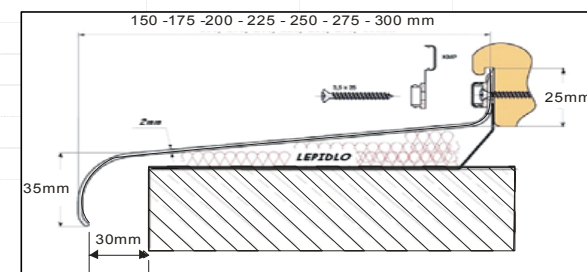

Ceník parapetů bez DPH

Venkovní parapety Al

Šířka parapetu		150 mm	175 mm	200 mm	225 mm	250 mm	275 mm	300 mm
Číslo krytky		ZT 150	ZT 175	ZT 200	ZT 225	ZT 250	ZT 275	ZT 300
Cena krytky ks		40,80 Kč	40,80 Kč	48,00 Kč	48,00 Kč	54,00 Kč	54,00 Kč	54,00 Kč
Číslo parapetu		P 150	P 175	P 200	P 225	P 250	P 275	P 300
BÍLÁ	C16 (RAL9016)	241,60 Kč	302,40 Kč	328,80 Kč	376,80 Kč	432,00 Kč	531,60 Kč	585,60 Kč
TMAVÝ BRONZ	C33 (ELOX)	241,60 Kč	302,40 Kč	328,80 Kč	376,80 Kč	432,00 Kč	531,60 Kč	585,60 Kč
HNĚDÁ	C17 (RAL8017)	241,60 Kč	302,40 Kč	328,80 Kč	376,80 Kč	432,00 Kč	531,60 Kč	585,60 Kč
STRÍBRNÁ	C0 (ELOX)	241,60 Kč	302,40 Kč	328,80 Kč	376,80 Kč	432,00 Kč	531,60 Kč	585,60 Kč
CERNÁ	C34 (ELOX)	241,60 Kč	302,40 Kč	328,80 Kč	376,80 Kč	432,00 Kč	531,60 Kč	585,60 Kč
HNĚDÁ	C19 (RAL8019)	241,60 Kč	302,40 Kč	328,80 Kč	376,80 Kč	432,00 Kč	531,60 Kč	585,60 Kč
ZLATÁ	C36 (ELOX)	241,60 Kč	302,40 Kč	328,80 Kč	376,80 Kč	432,00 Kč	531,60 Kč	585,60 Kč

S koncovkami se délka parapetu zvětší o 4 mm na každé straně na jeden běžný metr cca 4 vruty . Maximální délka parapetu je 6 m

Vnitřní komůrkové parapety

Šířka parapetu		100 mm	150 mm	200 mm	250 mm	300 mm	350 mm	400 mm	500 mm
Krytka oboustranná 500mm za 1ks bílá, šeda, béžová, hnědá		25,00 Kč	25,00 Kč	25,00 Kč	25,00 Kč	25,00 Kč	25,00 Kč	25,00 Kč	25,00 Kč
Krytka jednostranná 400 mm za 1ks bílá, hnědá		12,00 Kč	12,00 Kč	12,00 Kč	12,00 Kč	12,00 Kč	12,00 Kč	12,00 Kč	12,00 Kč
Číslo parapetu		V 100 ...	V 155 ...	V 200 ...	V 250 ...	V 300 ...	V 350 ...	V 400 ...	V 500 ...
BÍLÁ	V ... B	189,00 Kč	209,00 Kč	250,00 Kč	280,00 Kč	350,00 Kč	390,00 Kč	450,00 Kč	900,00 Kč
MRAMOR	V ... M		209,00 Kč	250,00 Kč	280,00 Kč	350,00 Kč	390,00 Kč	450,00 Kč	900,00 Kč
ZLATÝ DUB	V ... DUB		230,00 Kč	275,00 Kč	308,00 Kč	385,00 Kč	429,00 Kč	495,00 Kč	
BUK	V ... BUK		230,00 Kč	275,00 Kč	308,00 Kč	385,00 Kč	429,00 Kč	495,00 Kč	
MAHAGON	V ... MAH		230,00 Kč	275,00 Kč	308,00 Kč	385,00 Kč	429,00 Kč	495,00 Kč	