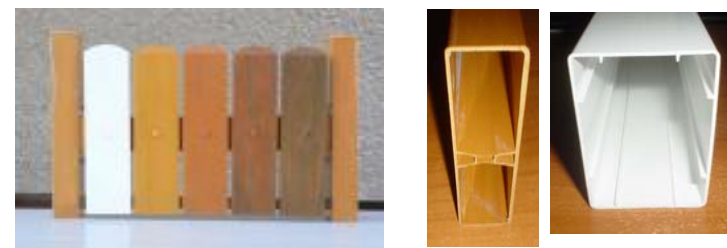

## Ceník plastových profilů ploty

Číslo profilu	Název	Barva	M/J	Délka	Cena bez DPH	Cena s DPH
R100	Plotová lať 80 x 25 mm	Bílá	m	6 m	97,50 Kč	117,00 Kč
R101	Plotová lať 80 x 25 mm	Borovice	m	6 m	109,20 Kč	131,04 Kč
R102	Plotová lať 80 x 25 mm	Třešeň	m	6 m	109,20 Kč	131,04 Kč
R103	Plotová lať 80 x 25 mm	Dub	m	6 m	109,20 Kč	131,04 Kč
R104	Plotová lať 80 x 25 mm	Ořech	m	6 m	109,20 Kč	131,04 Kč
R110	Plotová lať 40 x 20 mm	Bílá	m	6 m	52,00 Kč	62,40 Kč
R111	Plotová lať 40 x 20 mm	Borovice	m	6 m	71,50 Kč	85,80 Kč
R112	Plotová lať 40 x 20 mm	Třešeň	m	6 m	71,50 Kč	85,80 Kč
R113	Plotová lať 40 x 20 mm	Dub	m	6 m	71,50 Kč	85,80 Kč
R114	Plotová lať 40 x 20 mm	Ořech	m	6 m	71,50 Kč	85,80 Kč
R900	Plotový rýgl 67 x 47 mm	Bílá	m	6 m	97,50 Kč	117,00 Kč
R901	Plotový rýgl 67 x 47 mm	Borovice	m	6 m	109,20 Kč	131,04 Kč
R902	Plotový rýgl 67 x 47 mm	Třešeň	m	6 m	109,20 Kč	131,04 Kč
R903	Plotový rýgl 67 x 47 mm	Dub	m	6 m	109,20 Kč	131,04 Kč
R904	Plotový rýgl 67 x 47 mm	Ořech	m	6 m	109,20 Kč	131,04 Kč

R300	Krytka pro R101 - 104 rovné provedení	bílá	ks		14,30 Kč	17,16 Kč
	v barvě borovice, třešeň, dub, dub		ks		15,60 Kč	18,72 Kč
R310	Krytka pro R101 - 104 půlkulaté provedení bílá		ks		18,20 Kč	21,84 Kč
	v barvě borovice, třešeň, dub, dub		ks		19,50 Kč	23,40 Kč
R320	Krytka pro R110 - 104 rovné provedení		ks		10,40 Kč	12,48 Kč
	v barvě bílé, borovice, třešeň, dub, dub				11,70 Kč	14,04 Kč
R340	Krytka pro R900		ks		24,70 Kč	29,64 Kč
	v barvě bílé, borovice, třešeň, dub, dub				26,00 Kč	31,20 Kč
R520	Krytky šroubů plotových laťí		ks		2,08 Kč	2,50 Kč
	v barvě bílé, borovice, třešeň, dub, dub				2,73 Kč	3,28 Kč
R500	Šroub laťí samořezný 4x38		ks		1,11 Kč	1,33 Kč
R501	Šroub rýglu 6x25		ks		1,95 Kč	2,34 Kč
R990	Kovová výztuha rýglu zinkovaná		m	6 m	- Kč	- Kč
R520	Kovové rohy upevňovací		ks		7,80 Kč	9,36 Kč
R510	Lepidlo		ks		208,00 Kč	249,60 Kč
R550	Výmezovací podložky		ks		2,60 Kč	3,12 Kč